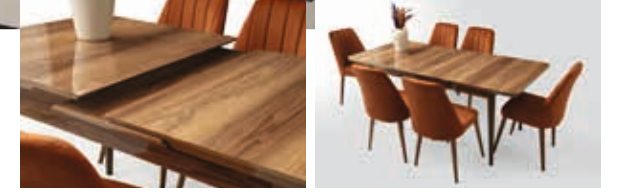

G\W:160+37 D\D:90 Y\H:75 Set: 3537

G\W:160+37 D\D:90 Y\H:75 Set: 3539

G\W:160+37 D\D:90 Y\H:75 Set: 3538

G\W:160+37 D\D:90 Y\H:75 Set: 3540